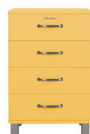

Spring green
9005106527

Lagoon blue
9005106532

Shadow black
9005106566

5116

Chest 4 drawers
W:60,5 x D:41 x H:92 cm

Soft white
9005116505

Red sand
9005116510

Sunny yellow
9005116515