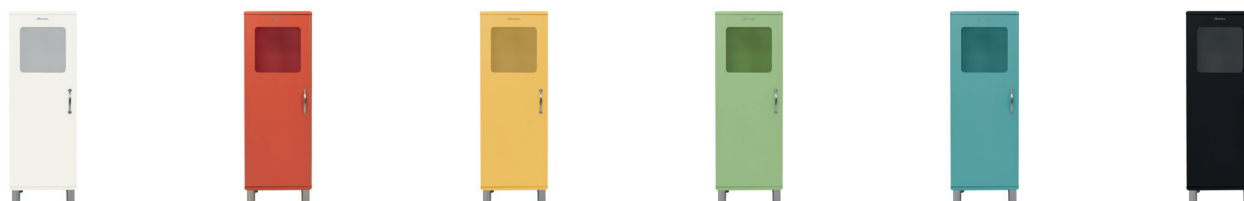

Red sand
9005235510

Sunny yellow
9005235515

Spring green
9005235527

Lagoon blue
9005235532

Shadow black
9005235566

5111

Cabinet 1 door
W:50,5 x D:41 x H:143,5 cm

Soft white
9005111505