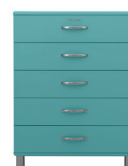

Lagoon blue
9005295532