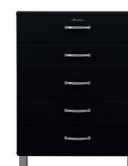

Shadow black
9005295566