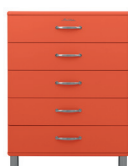

Spring green
9005124527

Lagoon blue
9005124532

Shadow black
9005124566

5295

Chest 5 drawers
W:86 x D:41 x H:111,5 cm

Soft white
9005295505

Red sand
9005295510

Sunny yellow
9005295515