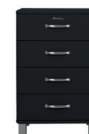

Shadow black
9005116566