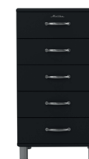

Shadow black
9005215566