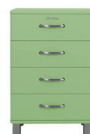

Spring green
9005106527

Lagoon blue
9005106532

Shadow black
9005106566

5116

Chest 4 drawers
W:60,5 x D:41 x H:92 cm

Soft white
9005116505

Red sand
9005116510

Sunny yellow
9005116515