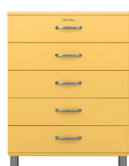

Spring green
9005124527

Lagoon blue
9005124532

Shadow black
9005124566

5295

Chest 5 drawers
W:86 x D:41 x H:111,5 cm

Soft white
9005295505

Red sand
9005295510

Sunny yellow
9005295515