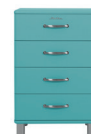

Lagoon blue
9005116532