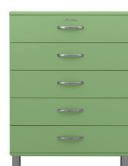

Spring green
9005124527

Lagoon blue
9005124532

Shadow black
9005124566

5295

Chest 5 drawers
W:86 x D:41 x H:111,5 cm

Soft white
9005295505

Red sand
9005295510

Sunny yellow
9005295515